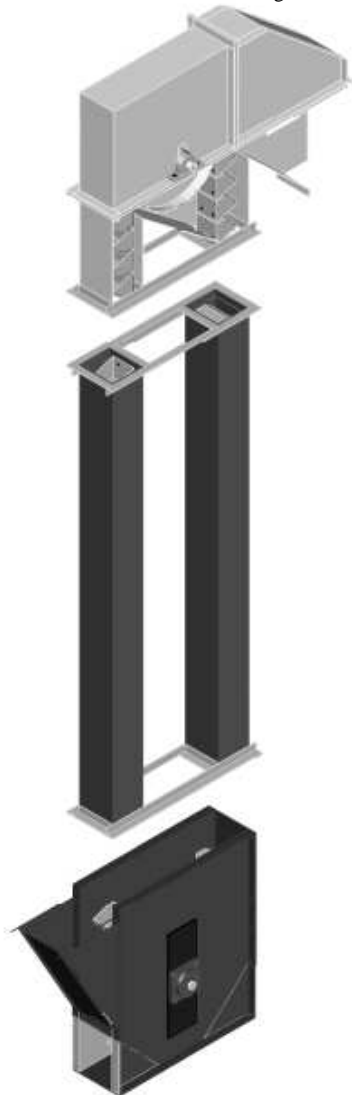

<u>TIPOS</u>	<u>CAPACIDAD</u> (Ton/Hr.)

EM-0	10 - 15
EM-1	20 - 30
EM-2	40 - 50 - 60
EM-3	80 - 100 - 120

Altura Máxima de montaje = 45 metros.

NOTA: Las capacidades de la tabla están referidas para cereales con Peso Específico Constante de **0,75 t/m³** y una Eficiencia Volumétrica del Cangilón del **90 %**.

Características:

- Construidos en Acero al Carbono cortada mediante plasma, doblada y soldada.
- Esmalte Industrial de acabado Externo.
- Freno Mecánico Anti retroceso.
- Desviadores de Goma, Resistentes al Desgaste.
- Plataforma para mantenimiento e inspección, con barandas de seguridad; ubicada en el cabezal.
- Escalera marinera, con aros de vida para protección.
- Materiales de fabricación Interior homologados para productos alimenticios.

Ventajas:

- Diseño Sencillo.
- Fácil Mantenimiento, mediante tapas de Inspección.
- Velocidades Reducidas de funcionamiento, para preservar la calidad del producto..
- Ensamble y Montaje Modular.
- Costos, Tiempos de Entrega y de Montaje REDUCIDOS.
- Medio MÁS económico para el transporte vertical de productos a granel.
- Puede instalarse en ambientes Exteriores.
- Su funcionamiento puede confiarse para AÑOS de servicio (con el mantenimiento preventivo adecuado).

RIF: J - 31056369 - 1

MICROM INDUSTRIAL C.A

Dirección Fiscal:

Avenida Los Pioneros N° 143003 sector La Espiga.
Araure Estado Portuguesa. VENEZUELA.

Teléfono: +58 - (0255) - 6224857

Fax: +58 - (0255) - 6212705

www.microm.com.ve

e-mail: microm@microm.com.ve

MICROM Industrial C.A se reserva el derecho de modificar la información contenida en este catálogo, sin previo aviso.